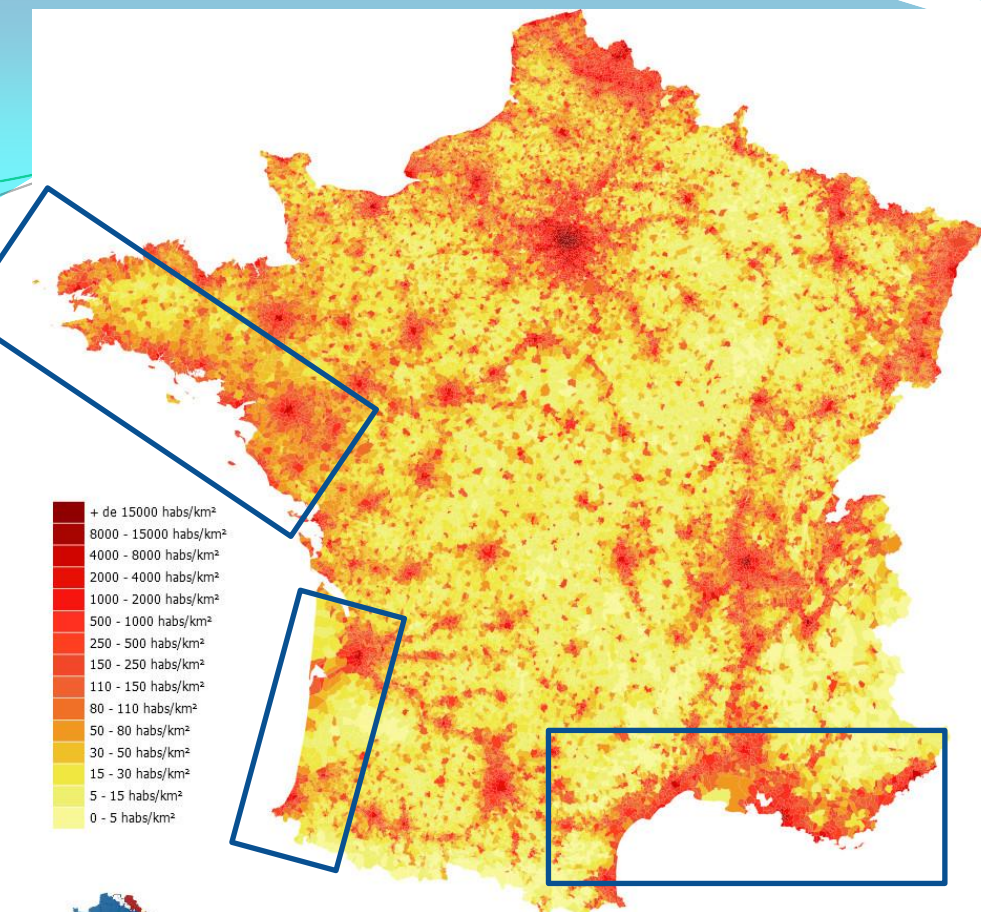

Le Jura

Les Vosges

Le Massif Central

There are 5 main
rivers

La Loire

La Seine

La Garonne

Le Rhin

AN UNEQUAL DISTRIBUTION

POPULATION DISTRIBUTION

**The most
populated areas
are**

**Located around
the big cities**

Carte de France de la densité de population 2009

Source: www.CartesFrance.fr - Recensement INSEE 2011

**REPARTITION DE
LA POPULATION
EN 2020**

Carte de France de la densité de population 2009

Source: www.CartesFrance.fr - Recensement INSEE 2011

**The most populated areas
are**

**Located along
the coasts**

**REPARTITION DE
LA POPULATION
EN 2020**

Carte de France de la densité de population 2009

Source: www.CartesFrance.fr - Recensement INSEE 2011

**The most populated areas
are**

**Located near
the continental
borders**