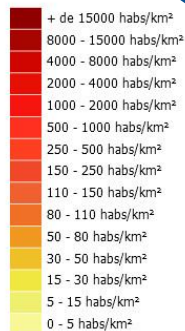

AN UNEQUAL DISTRIBUTION

POPULATION DISTRIBUTION

**The most
populated areas
are**

**Located around
the big cities**

Carte de France de la densité de population 2009

Source: www.CartesFrance.fr - Recensement INSEE 2011

**REPARTITION DE
LA POPULATION
EN 2020**

Carte de France de la densité de population 2009

Source: www.CartesFrance.fr - Recensement INSEE 2011

**The most populated areas
are**

**Located along
the coasts**