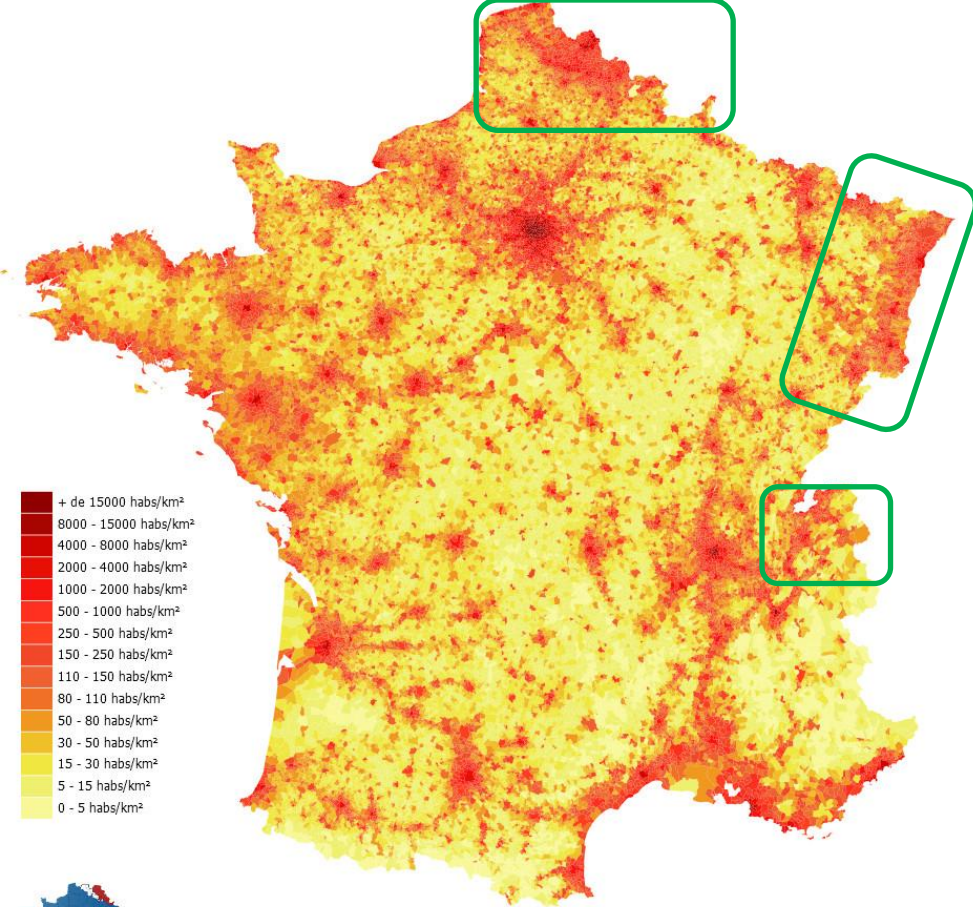

Le Jura

Les Vosges

Le Massif Central

There are 5 main
rivers

La Loire

La Seine

La Garonne

Le Rhin

AN UNEQUAL DISTRIBUTION

POPULATION DISTRIBUTION

**The most
populated areas
are**

**Located around
the big cities**

Carte de France de la densité de population 2009

Source: www.CartesFrance.fr - Recensement INSEE 2011

**REPARTITION DE
LA POPULATION
EN 2020**

Carte de France de la densité de population 2009

Source: www.CartesFrance.fr - Recensement INSEE 2011

**The most populated areas
are**

**Located along
the coasts**

**REPARTITION DE
LA POPULATION
EN 2020**

Carte de France de la densité de population 2009

Source: www.CartesFrance.fr - Recensement INSEE 2011

**The most populated areas
are**

**Located near
the continental
borders**