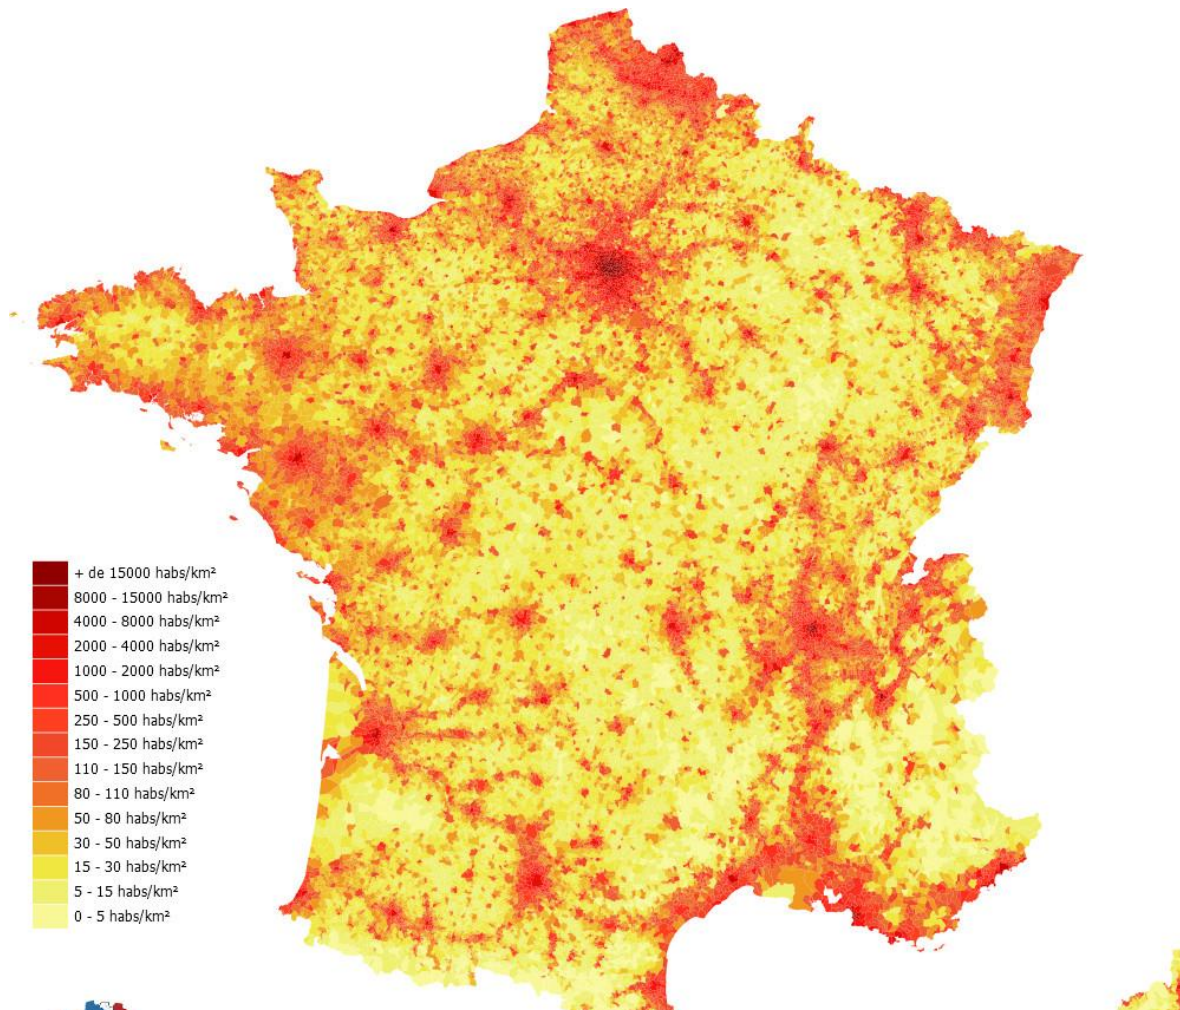

Le Jura

Les Vosges

Le Massif Central

There are 5 main
rivers

La Loire

La Seine

La Garonne

Le Rhin

AN UNEQUAL DISTRIBUTION

POPULATION DISTRIBUTION

**The most
populated areas
are**

**Located around
the big cities**

Carte de France de la densité de population 2009

Source: www.CartesFrance.fr - Recensement INSEE 2011

**REPARTITION DE
LA POPULATION
EN 2020**

Carte de France de la densité de population 2009

Source: www.CartesFrance.fr - Recensement INSEE 2011

**The most populated areas
are**

**Located along
the coasts**