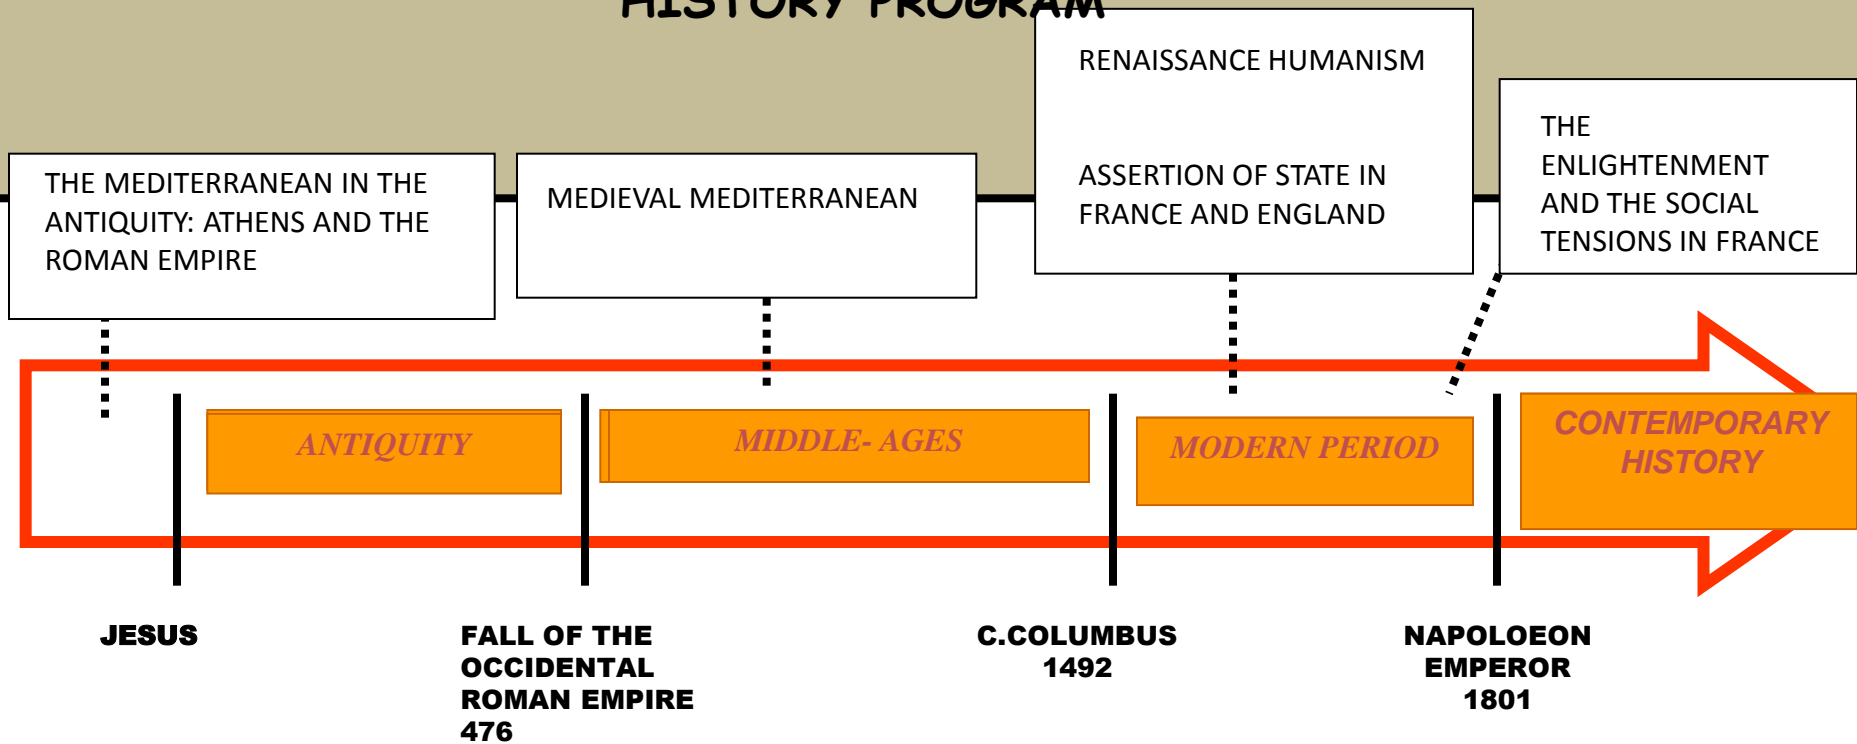

HISTORY PROGRAM

HOW TO READ DATES AND FIGURES

450 av JC:

1200 après JC:

476:

1492:

1900:

2000:

2005:

Le début du 20ème siècle:

La fin du 18ème siècle:

KEYWORDS

Chronologie :

Frise :

Ligne des temps :

Ere/période :

Commencer :

Finir :

Durer :

Jusqu'à :

Depuis :

Présent/Futur/Passé :

Evènements historiques :